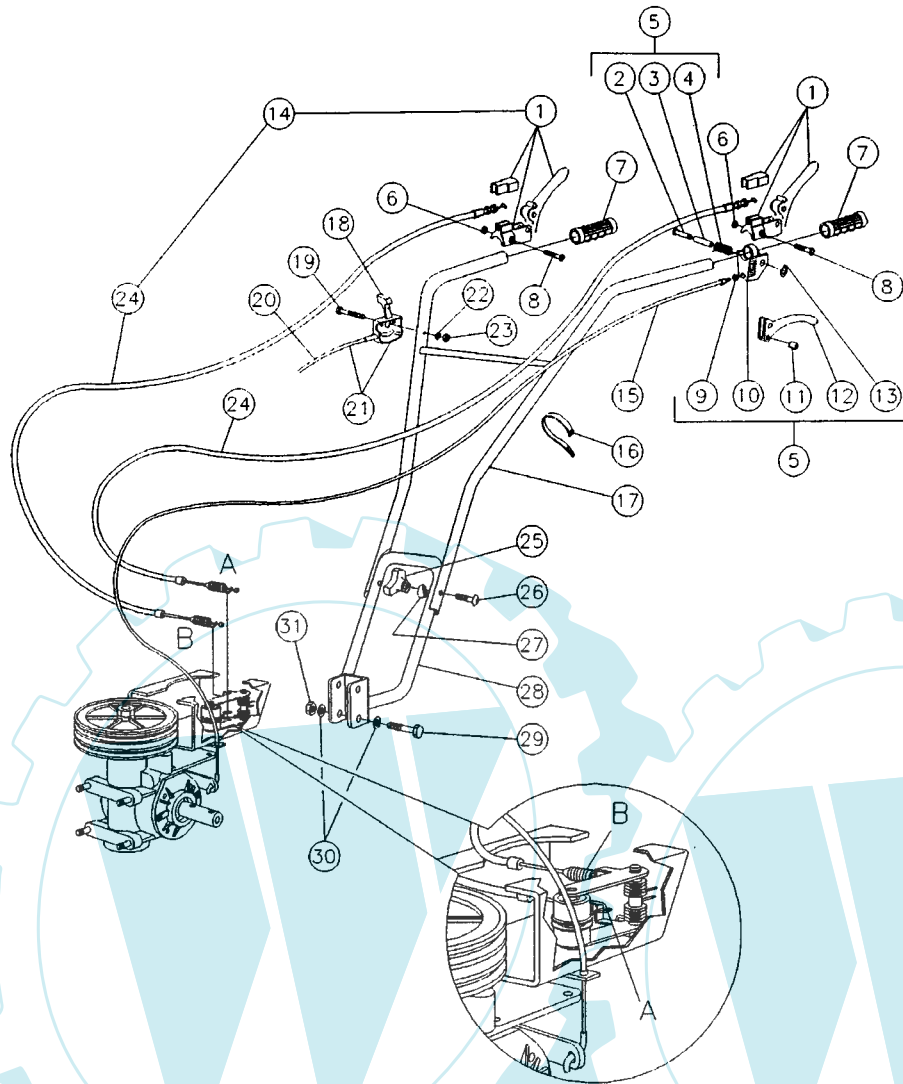

TAV. N.310 GRUPPO STEGOLA

POS.	CODICE	DESCRIZIONE	Q.TA'

1	0227100020	Leva rossa	2
2	0228800330	Perno	1
3	0228800690	Spessore	1
4	0228800340	Molla	1
5	0231000050	Leva non staz.	1
6	0201000110	Dado	2
7	0227100010	Manopola	2
8	0222200140	Vite	2
9	0228800350	Bussola	1
10	0231000100	Supporto leva	1
11	0228800390	Gancio	1
12	0228800380	Leva	1
13	0228800360	Seeger	1
14	0231000140	Leva c/filo inn.dis.	2
15	0231000150	Filo sbloc. Ruote	1
16	0222400460	Fascetta	4
17	0231000170	Stegola	1

POS.	CODICE	DESCRIZIONE	Q.TA'

18	0201500050	Manettino	1
19	0222200140	Vite TCE M6X40	1
20	0231000200	Filo acc. Honda	1
21	0231000210	Filo c/man. Honda	1
22	0200100720	Rondella	1
23	0200300120	Dado cieco M6	1
24	0231000240	Filo innesto barra	2
25	0221900590	Pomello fiss.stegola	2
26	0221900600	Vite TTDE M8X40	2
27	0201400640	Rondella	2
28	0221600530	Supporto manubrio	1
29	0201100890	Vite TE M10X75	2
30	0201100340	Rondella D.10	4
31	0207810550	Dado M 10	2