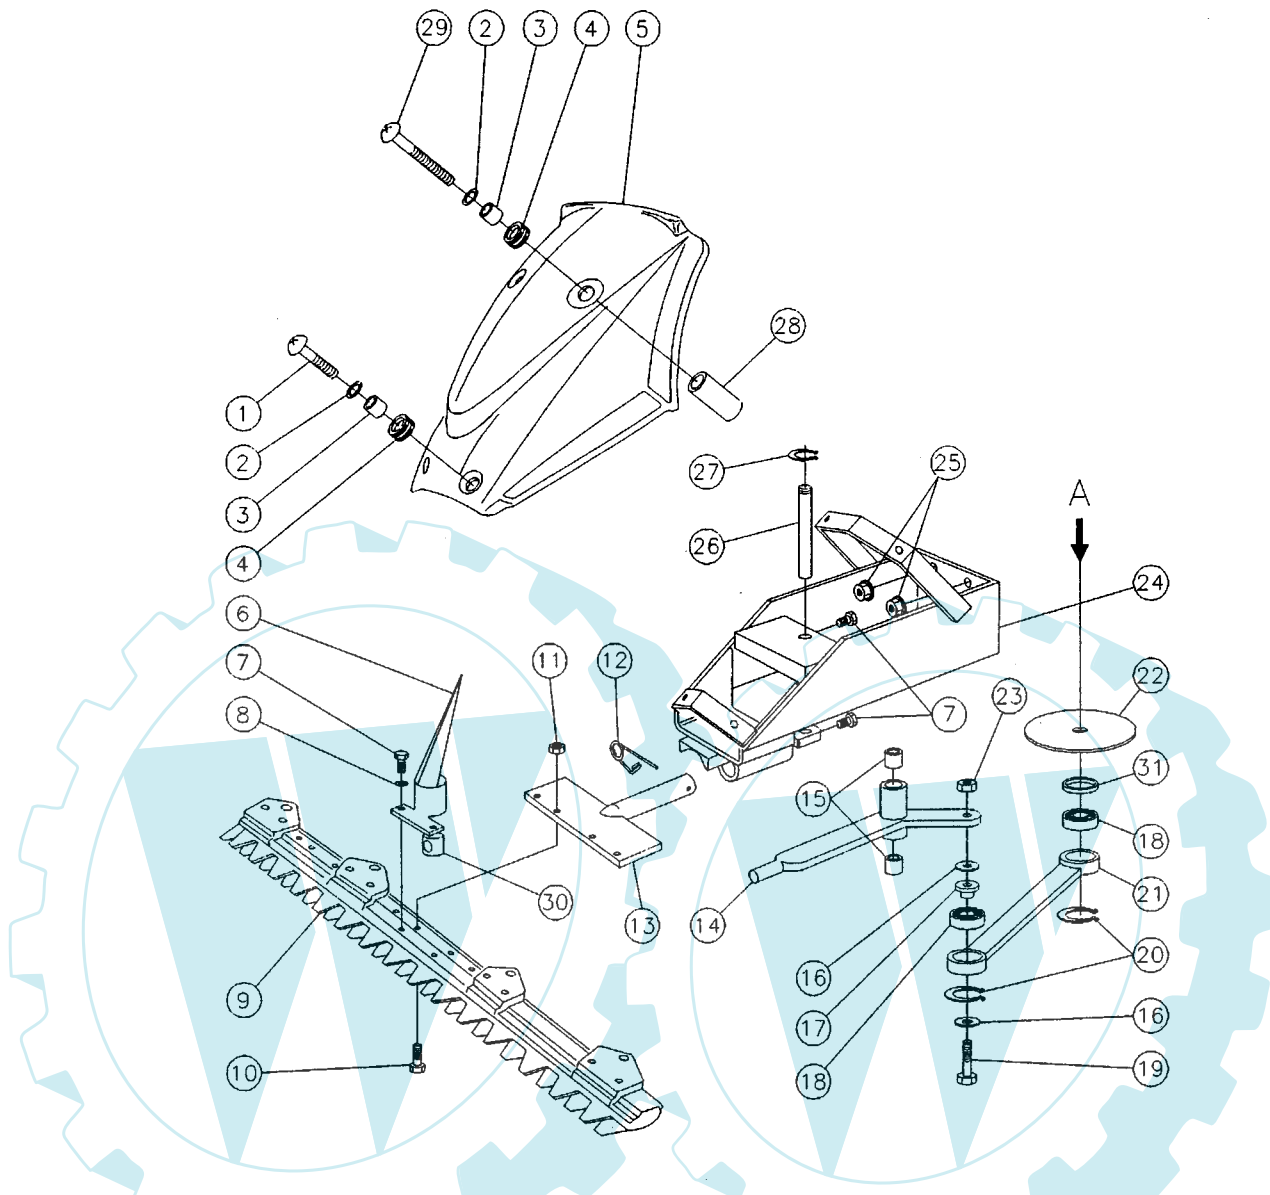

Ersatzteilliste
Spare parts list

Balkenmäher
Sickle Bar Mower

531

MADE IN GERMANY
■ MADE
■ BY
■ SOLO

TAV. N. 308 GRUPPO TELAIO E COFANO

POS.	CODICE	DESCRIZIONE	Q.TA'
------	--------	-------------	-------

1	0200600480	Vite TCB M6X25	2
2	0200600490	Rondella D.6X18	4
3	0227100950	Boccola	4
4	0227100940	Gommino	4
5	0230800051	Cofano protezione	1
6	0221600810	Spartierba barra ESM	1
7	0200100380	Vite TE M8X16	4
8	0200300160	Rondella D.8	2
9	0227000001	Barra ESM cm.92	1
10	0200200180	Vite TE M8X25	4
11	0200200090	Dado aut. M 8	4
12	0200400020	Copiglia speciale	1
13	0221700470	Supporto barra	1
14	0221700520	Braccio comando barra	1
15	0221700510	Boccola sint.	2
16	0227500910	Spessore	3

POS.	CODICE	DESCRIZIONE	Q.TA'
------	--------	-------------	-------

17	0222300710	Boccola	1
18	0206600450	Cuscinetto 6203/2RS	2
19	0222300720	Vite TE M12X50	1
20	0200100580	Seeger I 40	1
21	0222300730	Biella	1
22	0230800220	Disco inferiore	1
23	0213600280	Dado aut. M12X1,5	1
24	0230800240	Supporto gr.falciante	1
25	0222700120	Dado c/rondella M 8	4
26	0221700400	Perno movimento barra	1
27	0200100280	Seeger E 16	1
28	0200200060	Distanziale	2
29	0230800290	Vite TCB M6X70	2
30	0221600700	Cilindretto	1
31	0230800310	Distanziale	1