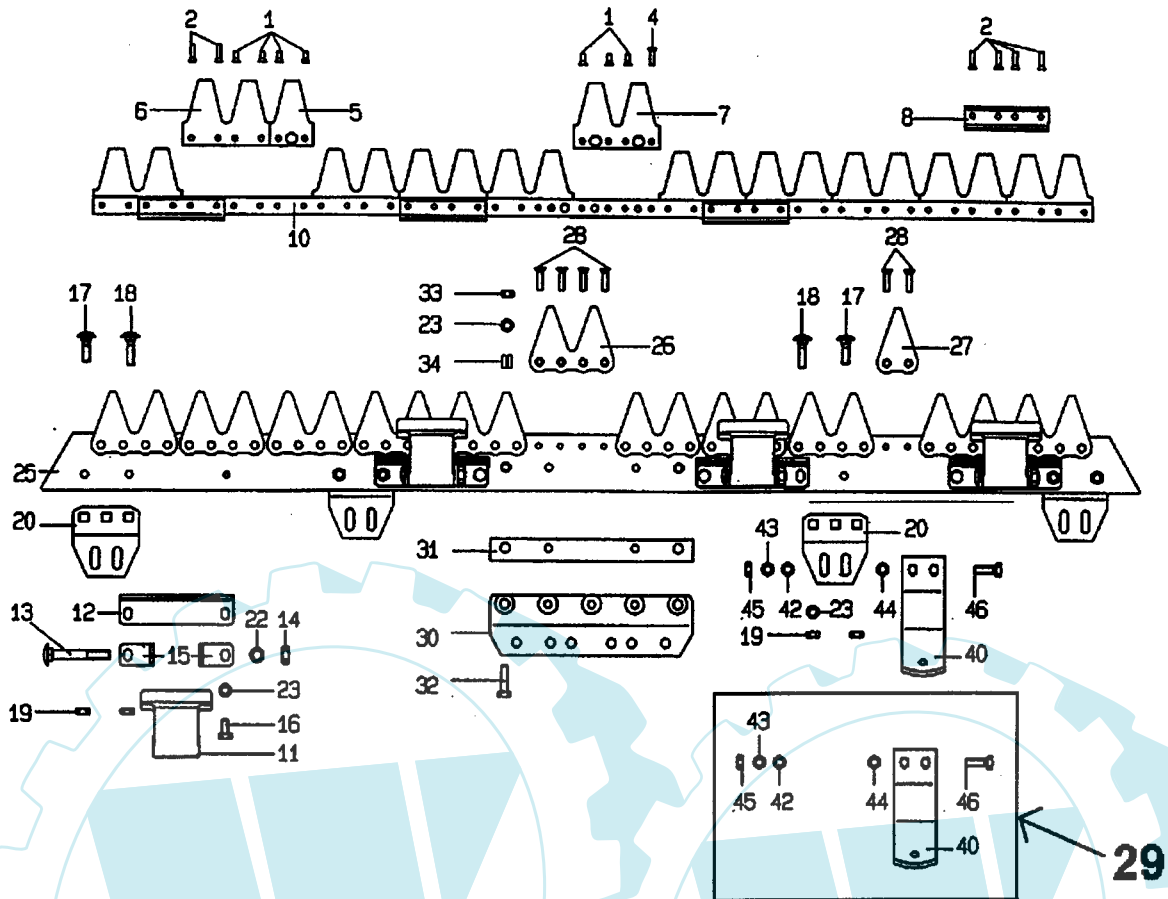

TAV. N.270 BARRA ESM cm. 81/91/102/117

POS.	CODICE	DESCRIZIONE	Q.TA'

1	0200600310	Ribattino 5x12	
2	0227000020	Ribattino 5x20	
4	0208400030	Ribattino barra cm. 117	
5	0227000050	Sezione	
6	0227000060	Sezione doppia	
7	0227000070	Sezione doppia	
8	0227000080	Guida	
10	0227000100	Lama cm.81	
10	0227000101	Lama cm.91	
10	0227000102	Lama cm.102	
10	0227000103	Lama cm.117	
11	0227000110	Premilama	
12	0227000120	Piastra	
13	0227000130	Vite	
14	0227000140	Dado	
15	0227000150	Piastra	
16	0200100380	Vite	
17	0227000170	Vite per barra cm. 81/91/102	
17	0227000171	Vite per barra cm. 117	
18	0227000180	Vite per barra cm. 81/91/102	
18	0227000181	Vite per barra cm. 117	
19	0200100080	Dado M8	
20	0227000200	Supporto suola	
22	0200600110	Rosetta	
23	0200100070	Rondella	
25	0227000250	Supp.dente per barra cm.81	

POS.	CODICE	DESCRIZIONE	Q.TA'

25	0227000251	Supp.dente per barra cm.91	
25	0227000252	Supp.dente per barra cm.102	
25	0227000253	Supp.dente per barra cm.117	
26	0227000260	Dente inferiore doppio	
27	0227000270	Dente per barra cm. 117	
28	0207200090	Ribattino per barra cm.81/91/102	
28	0227000281	Ribattino per barra cm. 117	
29	0227000290	Suola completa per pos. 40/46	
30	0227000300	Piastra attacco barra cm. 102	
30	0208400210	Piastra attacco barra cm. 117	
31	0227000310	Piastra per barra cm. 117	
32	0200200160	Vite	
33	0200100060	Dado	
34	0208400220	Boccola	
40	0207200200	Suola	
42	0200100070	Rondella	
43	0200300160	Rosetta	
45	0200100080	Dado	
46	0200200180	Vite	
	0227000000	Barra completa cm.81	
	0227000001	Barra completa cm.91	
	0227000002	Barra completa cm.102	
	0227000003	Barra completa cm.117