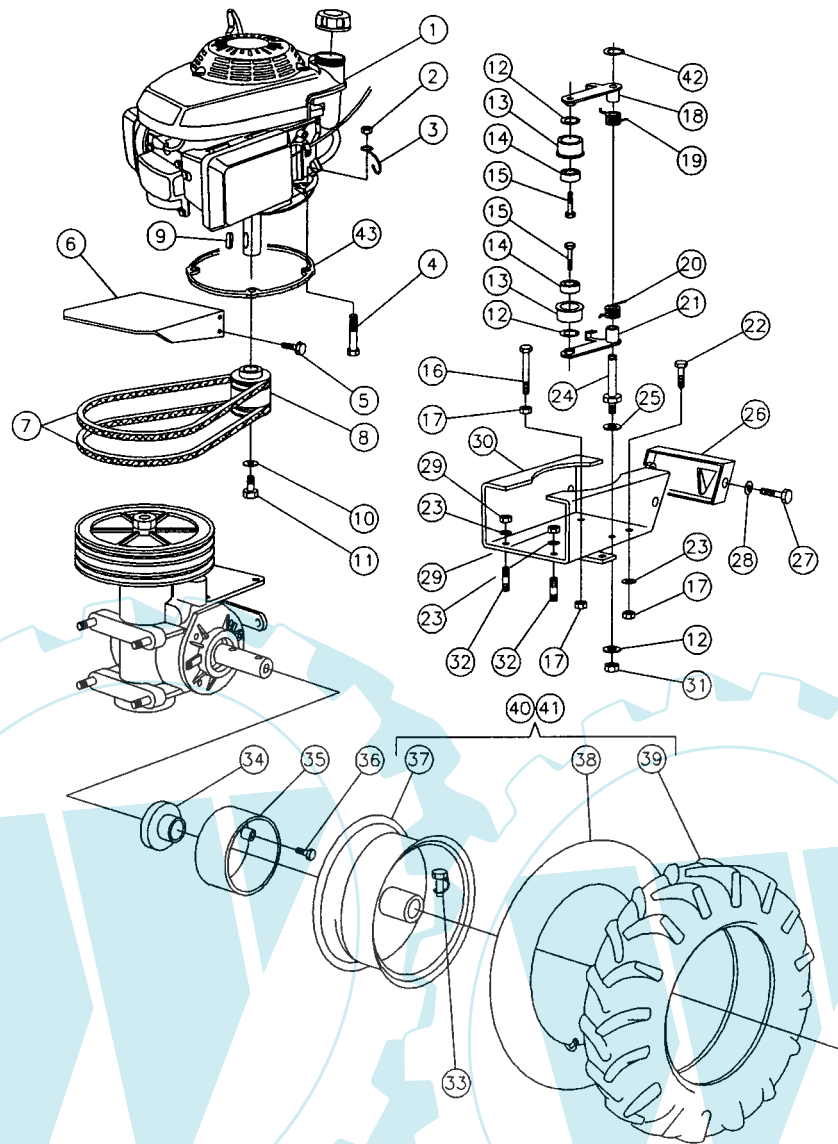

TAV. N.311 GRUPPO MOTORE - RUOTE

POS.	CODICE	DESCRIZIONE	Q.TA'

1	36100530	Motore Honda GCV135	1
2	020020090	Dado autobl. M8	4
3	023110030	Guida filo	1
4	0221600730	Vite TE M8X35	4
5	0231100050	Vite TE 4,2X13	4
6	0222200440	Protezione puleggia	1
7	0231100070	Cinghia trap. 3V300 K	2
8	0231100080	Puleggia motrice	1
9	0201400890	Chiavetta disco	1
10	0200600110	Rondella D.10	1
11	0227100300	Vite TE 3/8	1
12	0201100340	Rondella D.10	3
13	0201400770	Puleggia	2
14	0212100060	Cuscinetto 6000/2RS	2
15	0200600340	Vite TE M10X20	2
16	0201400901	Vite TE M8X90	1
17	0200100060	Dado M8	3
18	0231100180	Tendicinghia	1
19	0231100190	Molla superiore	1
20	0231100200	Molla inferiore	1
21	0231100210	Tendicinghia inferiore	1
22	0200200180	Vite TE M8X25	1

POS.	CODICE	DESCRIZIONE	Q.TA'

23	0200300160	Rondella D.8	3
24	0231100240	Perno tendicinghia	1
25	0200600110	Rondella D.10	1
26	0231100260	Coperchio posteriore	1
27	0201400570	Vite TE M6X16	2
28	0200100720	Rondella bis. D.6	2
29	0200100080	Dado M8	2
30	0231100300	Supporto motore	1
31	0203210230	Dado autobl. M10	1
32	0227501320	Prigioniero M 8X20	2
33	0203210240	Spinotto	1
34	0231100340	Protezione albero ruota	2
35	0222200580	Protezione mozzo	2
36	0222200570	Vite TCB M6X20	4
37	0231100370	Cerchio c/labirinto	2
38	0221600790	Camera aria	2
39	0221600780	Copertura 3.50.6	2
40	0231100400	Ruota c/cerchio e lab.sx	1
41	0231100410	Ruota c/cerchio e lab.dx	1
42	0201600160	Seeger E 12	1
43	0230300070	Distanziale Honda	1